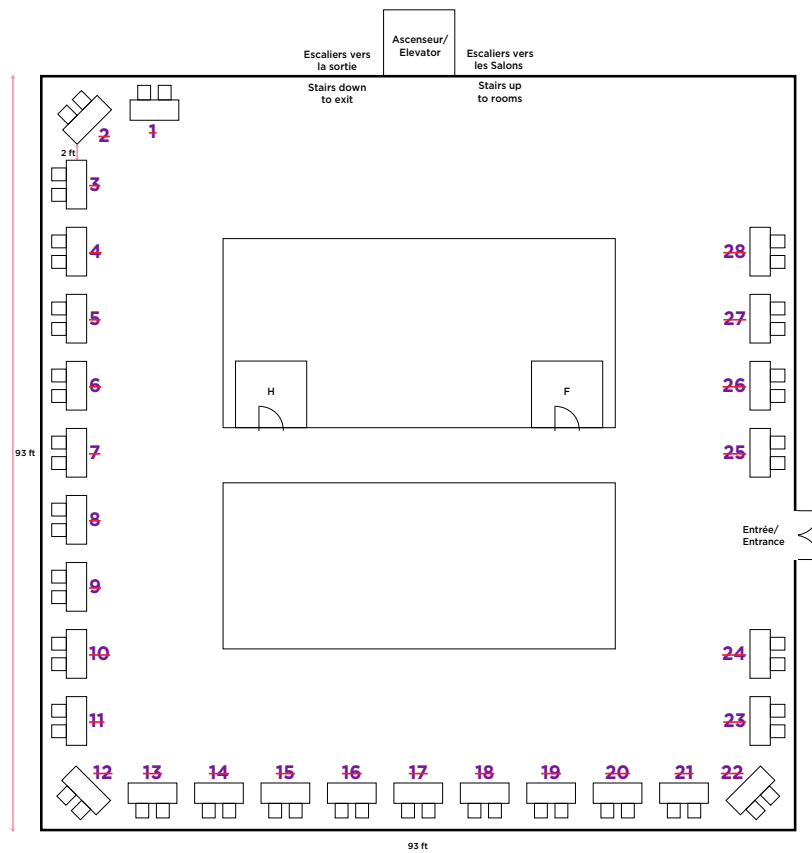

Une location comprend un espace 3,05 m x 2,44 m (10 pi x 8 pi), une table, deux chaises, des cocardes d'identification, un résumé de vos activités et produits. Le plancher de l'aire d'exposition est recouvert d'un tapis.

Coût d'un emplacement incluant électricité - 1 500 \$
(1 724,63 \$ TTC)

Le nombre d'emplacement est limité à un emplacement par compagnie.

FOYER 3^E ÉTAGE

FOYER 4^E ÉTAGE